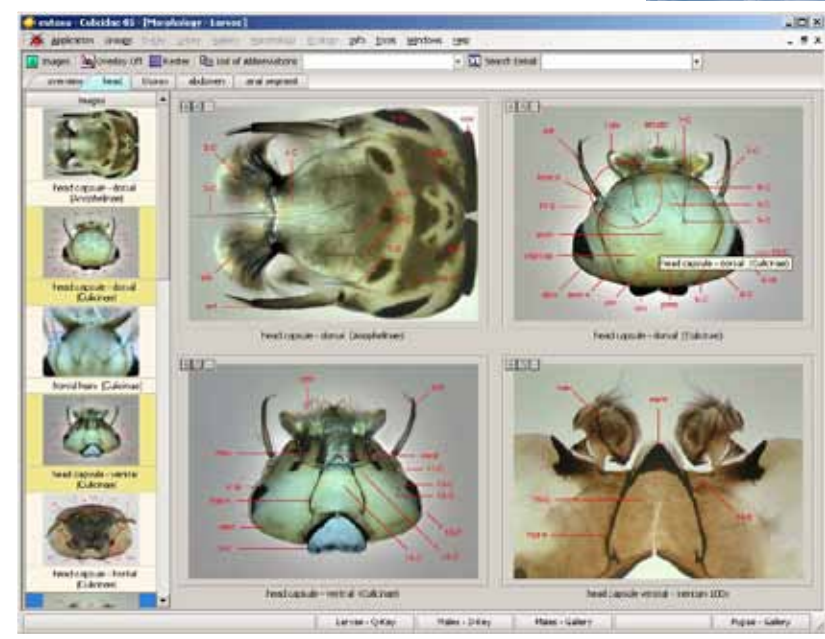

Technologie:

Visual Basic.NET, MS-SQL-Server, Install-Shield, SVG, Dongle

Anwender: Wissenschaftler/innen und Wasserkundler/innen vor Ort